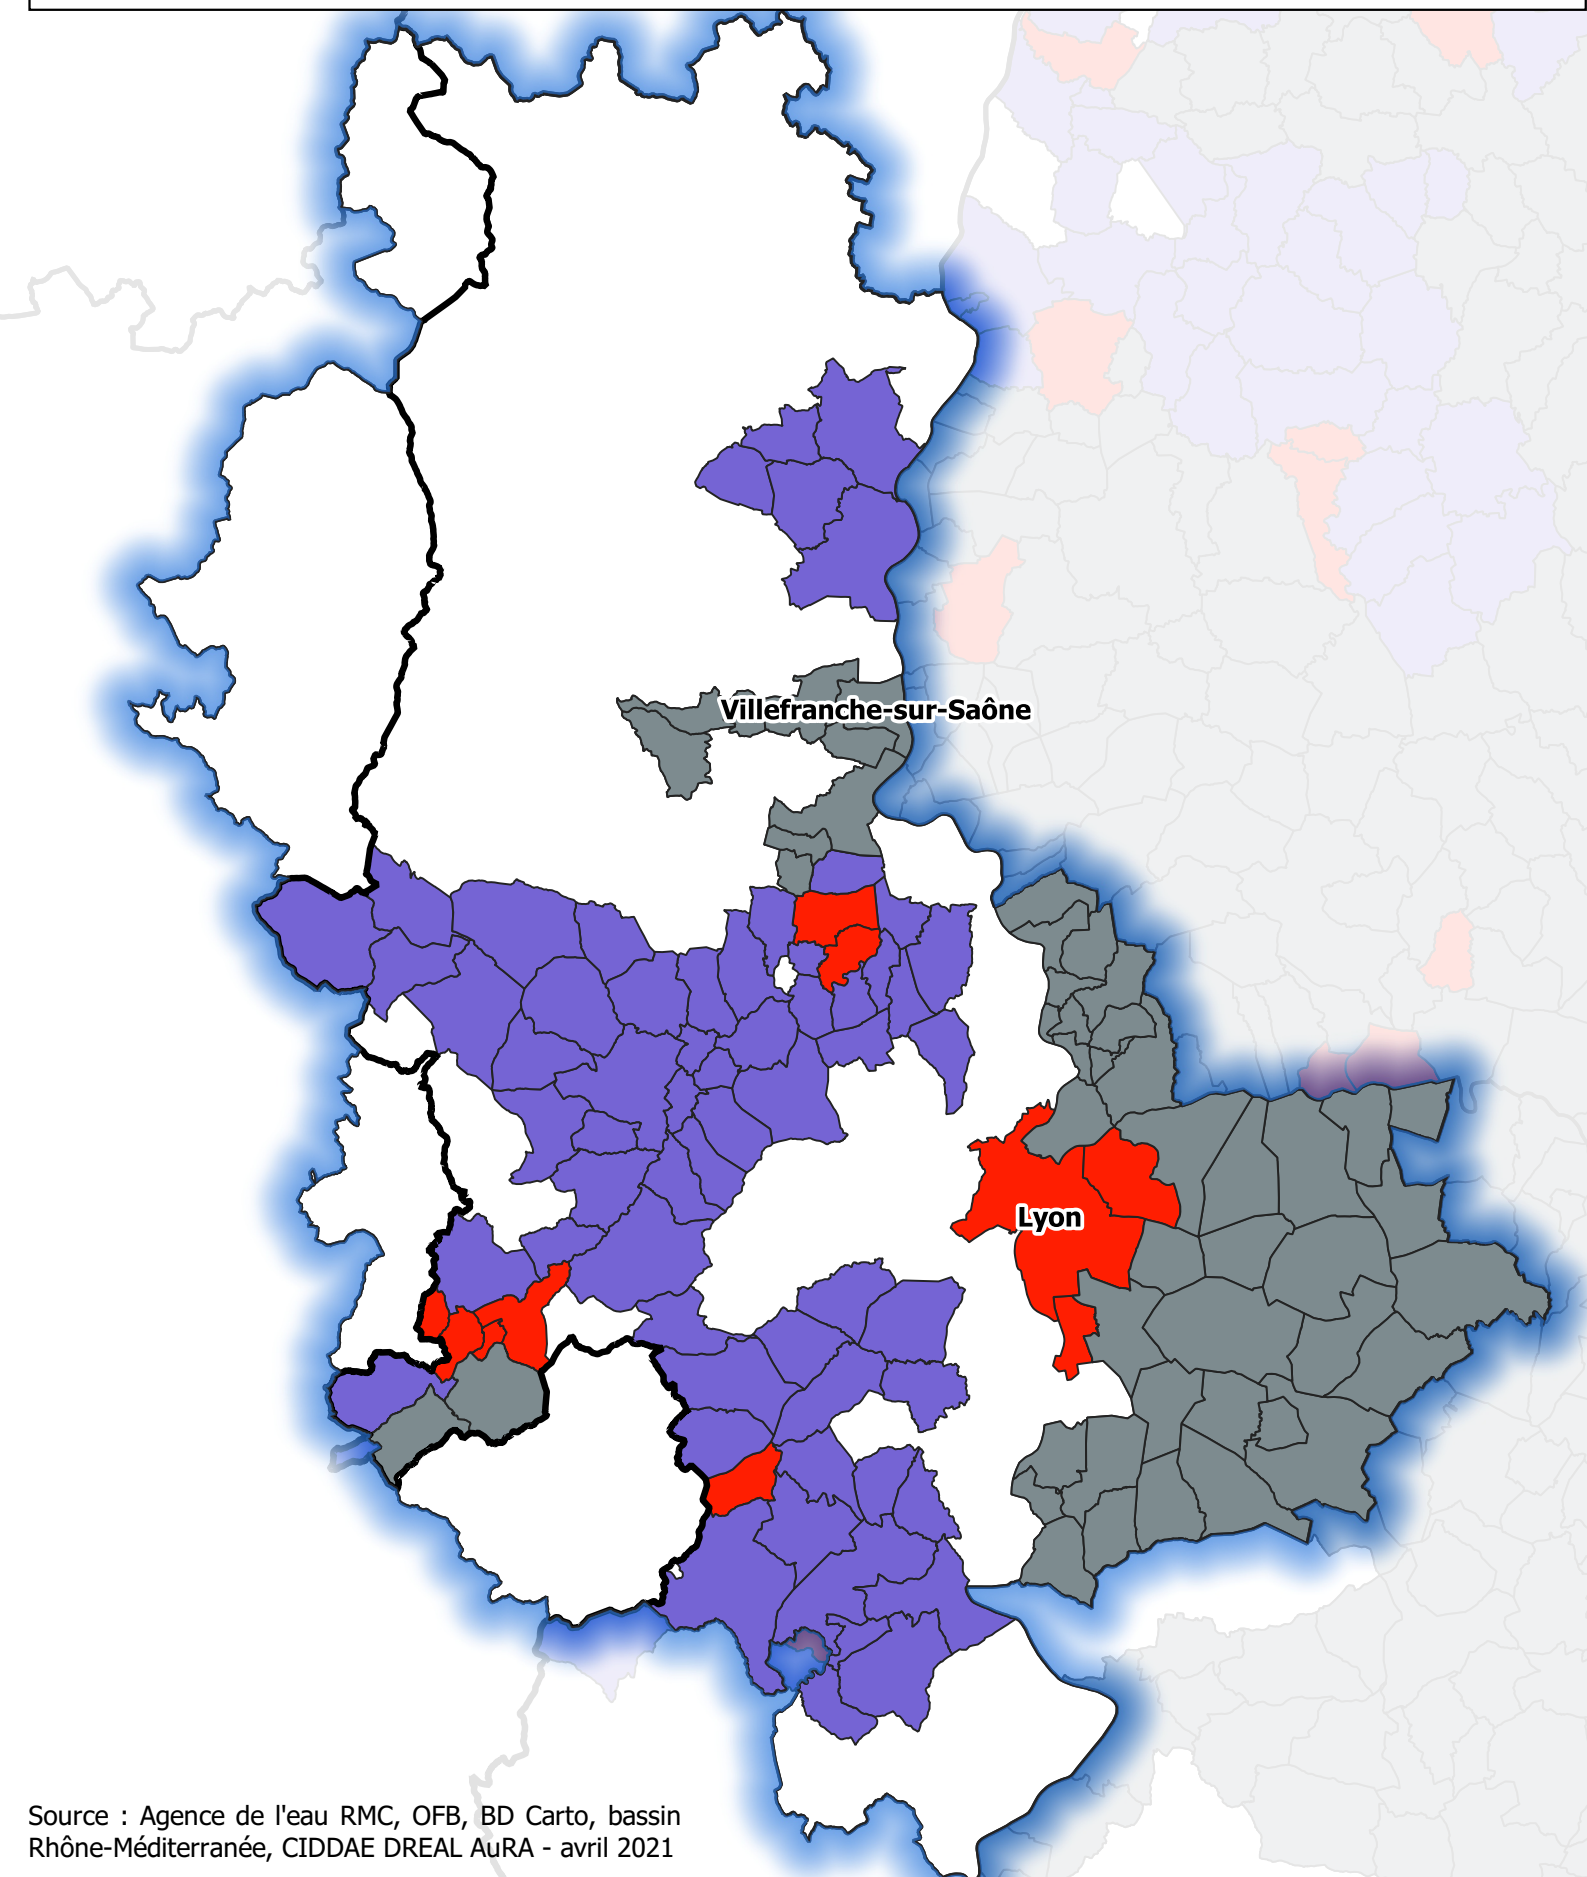

Révision des zones vulnérables - Bassin Rhône-Méditerranée

Projet de classement soumis à consultation - Département du Rhône (69)

Source : Agence de l'eau RMC, OFB, BD Carto, bassin Rhône-Méditerranée, CIDDAE DREAL AuRA - avril 2021

-  Commune proposée au classement et déjà classée en ZV2017 (total ou partie)
-  Commune nouvellement proposée en totalité
-  Commune nouvellement proposée, susceptible d'être classée partiellement